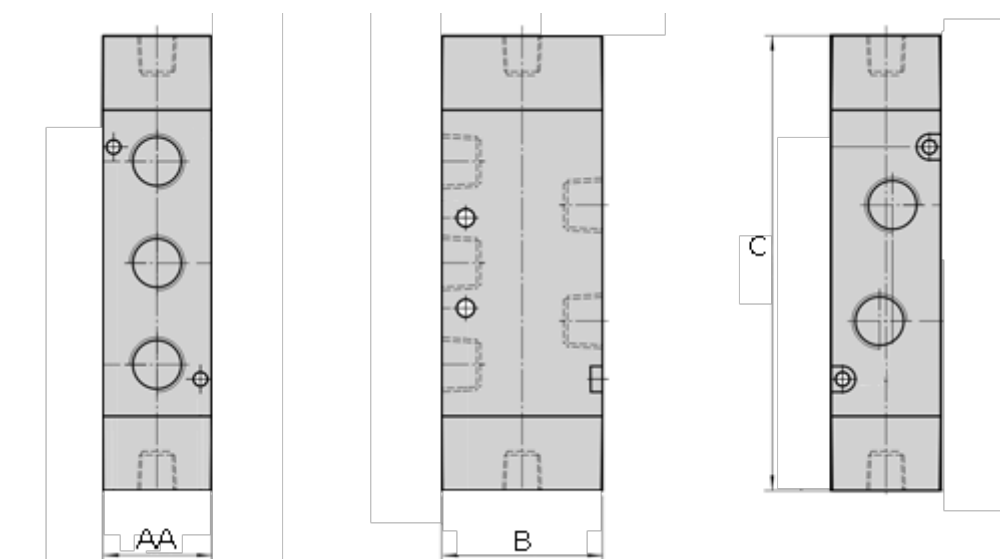

Varenummer: 584A430C15G
Beskrivelse: Luftstyret ventil, type 4A430C15G
port 1/2" 5/3 - lukket midt

Mål

AA	= 34
B	= 51
C	= 163.0
Port	= G1/8"
Port forsyning og udblæsning	= G1/2"
Port udgang	= G1/2"